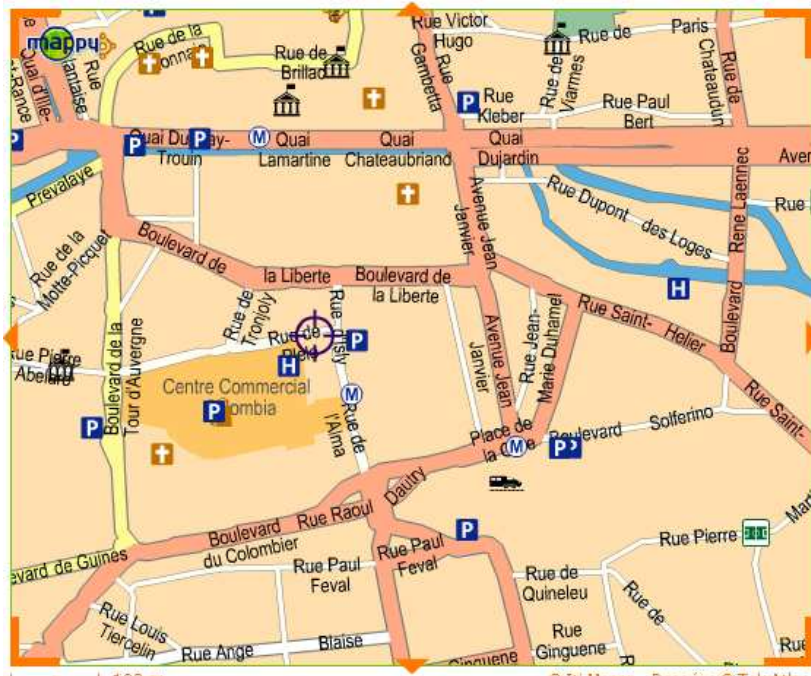

Plan d'accès à l'école Rise Rennes

RISE RENNES

3 Place du général Giraud

Centre d'Affaires les 3 Soleils (1^{er} étage)

35000 Rennes

Tél : 02 99 65 52 60

Contact mail : riserennes@risefrance.com

Quand vous êtes face à l'entrée principale des 3 Soleils, vous devez aller sur votre droite pour contourner le bâtiment le long du magasin C&A, rue Emile Souvestre. L'entrée de l'École se trouve juste à côté du restaurant Lunch&Co.

Directions :

➤ **Du Nord :**

- Prendre direction Saint Malo Nantes Brest Lorient (N136 E03),
- puis direction Saint-Brieuc Brest Beauregard Villejean.
- Suivre Saint-Brieuc Brest, puis Pacé Vezin- Le-Coquet.
- Prendre la direction Rennes-centre Villejean CHR Pontchaillou (N12)
- Entrer dans Rennes
- Suivre la direction Gare SNCF
- Enfin prendre direction Centre Colombier.

➤ **Du Sud :**

- Prendre direction Rennes-centre Bréquigny (N136/E50)
- Sortie Alma Rennes-le Blosne Centre commercial
- Suivre Rennes-Le Blosne Centre commercial (N137/E03)
- Entrer dans Rennes et prendre l'avenue Henri Freville en direction de Rennes-Le Blosne
- Enfin, suivre la direction gare SNCF, puis Centre Colombier

Moyens pour accéder à proximité du centre :

- **Méto (VAL) :** station Charles de Gaulle (prendre à droite à la sortie du méto, puis prendre à gauche la rue Emile Souvestre à l'angle du magasin C&A. Le Centre des affaires se situe de l'autre côté du restaurant l'Inattendu)
- **Bus :** lignes 1 et 3 : Arrivée au centre colombier, trois soleils
- **Voiture :** se garer au parking sous-terrain du Colombia ou au Parking du cinéma Colombier.